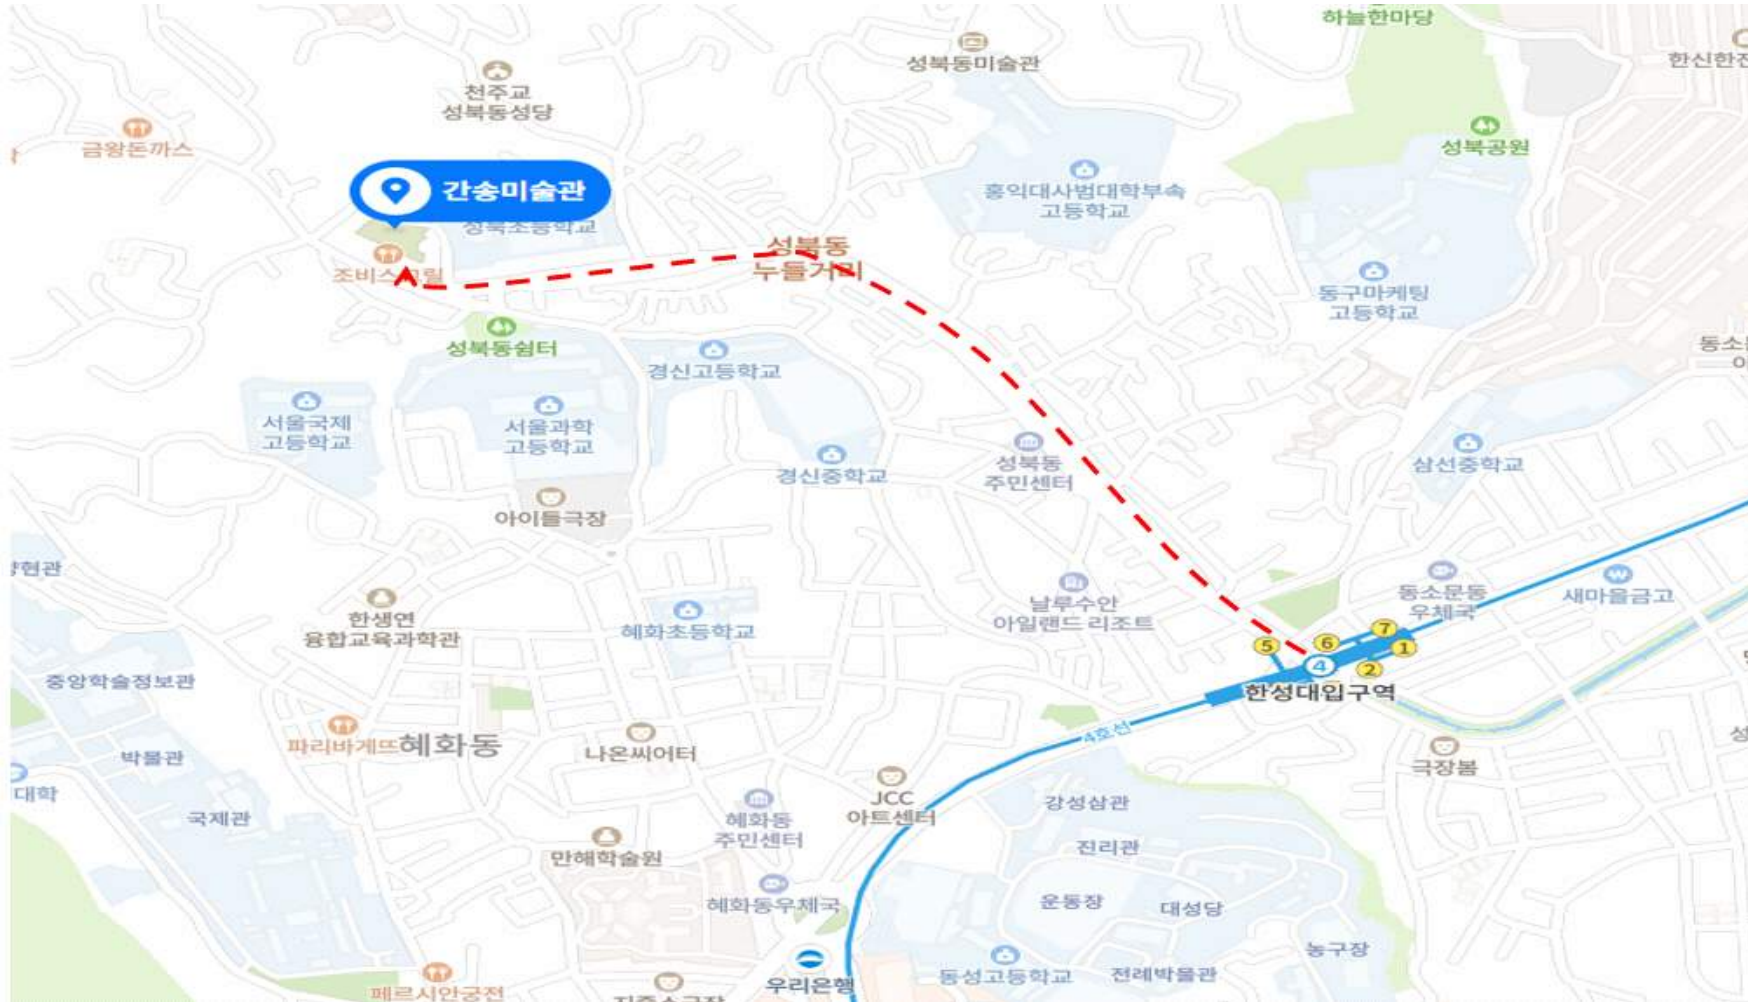

간송미술문화재단 면접심사 장소 약도[서울]

- 면접심사 주소 : 서울특별시 성북구 성북로 102-11(성북동), 간송미술관 신축수장고 1층 세미나실

간송미술문화재단 면접심사 건물 외부 전경

- 주차장 : 서울간송미술관 부지 내 전용 주차장 사용 가능